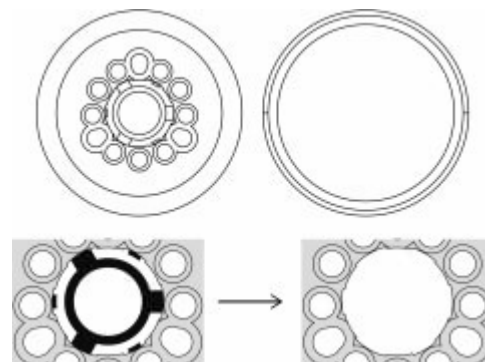

# RTR へのオプションパーツの 取り付けについて

いつも当社製品をご使用頂きまことにありがとうございます。

RTR(Ready to Run)組立済み OTA-R31、OTA-R31ML シリーズに関しまして、OTA-R3 シリーズのオプションパーツを取り付ける際の補足事項をご報告申し上げます。

## ■OTA-R3 シリーズ スペアパーツ、オプションパーツの取り付けについて

原則取り付け可能となりますが、一部製品に関しては別途必要となる部品が御座います。

### ■310P08 OTA-R31 ワンウェイユニット セットの取り付けについて

別途以下の製品が必要となります。

JANコード : 4562226711901  
型番 : R31013  
製品名 : DIFF PULLEY 39T デフプーリー 39T  
メーカー希望小売価格 : 400 円 (税別)

また当該製品を加工する必要があります。

(左図のように内側の黒色部分をカットする必要があります)  
詳細については以下の説明書の組立項番 1 及び 7 をご参照下さい。